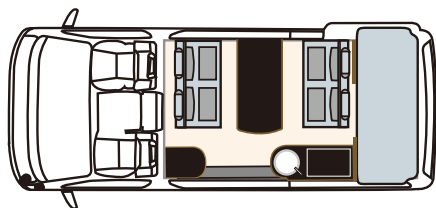

アズサ

◎主要諸元表 (トヨタハイエースワイドワゴンGLベース)

ガソリン	2WD	4WD
車両型式	CBA-TRH214W	CBA-TRH219W
エンジン型式	2TR-FE型	
排気量	2693cc	
パワー	151ps/4800rpm	
トルク	24.6kgm/3800rpm	
最小回転半径	5.2m	5.4m
駆動方式	FR	フルタイム
タイヤサイズ	195/80R15 103/101LT	
オルタネーター	130A	
燃料タンク	70L	
ホイールベース	2570mm	
シフト	4AT	
バッテリー	55D23R	
全長 (mm)	4840	
全幅 (mm)	1950	
全高 (mm)	2380	

◎主要標準装備表

乗車定員/就寝定員 (名)	6/4
オリジナルハイルーフ	○
パワーウインド&集中ドアロック	○
サブバッテリー (95D31R)	○
走行充電システム	○
ガスコンロ (カセットコンロ)	○
清/排水タンク (リットル)	10/10
AC外部入力コンセント	○
室内カーテン&フロントシェード	○
床クッションフロア	○
13リットル上蓋冷蔵庫 (12V)	○
集中スイッチパネル	○
補助ベットマット	○
リアエアコン	○
ABS	○
Wエアバック	○
リアヒーター	○
リア拡張ボックス	○