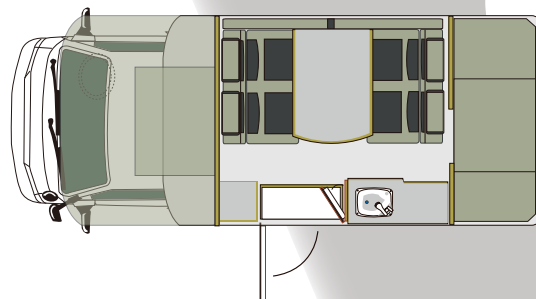

◎ベース車主要装備

装 備	DX
乗車定員/就寝定員(名)※	7/6
パワーウインド&集中ドアロック	○
リア強化足回り	○
AM/FMラジオ	○
運転席エアバック	○
フロントカロードバンパー	○
ビニール3人掛けシート	○
助手席サンバイザー	△
タコメーター	-
キャビンフロア	ビニール

※フロントシートにより乗車定員が異なります。

○：標準 △：オプション

◎主要諸元表(マツダボンゴトラック)

	ガソリン	ディーゼル
車両型式	ABF-SK82T(2WD) ABF-SK82L(4WD)	ADF-SKF2T(2WD) ADF-SKF2L(4WD)
エンジン型式	F8型	RF型
排気量	1789cc	1998cc
駆動方式	2WD(FR)・4WD	
パワー	95ps/5250rpm	86ps/3500rpm
トルク	13.8kgm/2500rpm	18.2kgm/2000rpm
最小回転半径	2WD→4.3m	4WD→5.1m
タイヤサイズ	F:165R14	R:145R12
オルタネーター	70A	80A
燃料タンク	58L	
ホイールベース	2220mm	
シフト	CAT	
バッテリー	75D23L	95D31L
全長 (mm)	4600	
全幅 (mm)	1950	
全高 (mm)	2700 (4WD 2750)	

◎主要標準装備表

FRP高断熱ボディ	○
網戸付きウインドウ/ドア	○
サブバッテリー	○
走行充電システム	○
ファン付ルーフベント	○
ガスコンロ (カセットコンロ)	○
清/排水タンク (リットル)	10/10
AC外部入力コンセント	○
室内カーテン	○
床クッションフロア	○
40リットル冷蔵庫 (12V)	○
リアCCDカメラ	○
集中スイッチパネル	○
サイドバゲットドア2ヶ所	○
補助ベットマット	○
シンクシャワーヘッド	○
ガラス2重ウインドウ	○
マーカランプ4ヶ所	○

■ダイネット 落ち着きのあるダイネット・・・  
ウィンドウは全て断熱性、防音性の高いガラス2重ウィンドウを採用しています。

セカンドシートは前向き(進行方向)に出来ます。  
また全席シートベルト付きです。

■フロアベッド  
サイズ:1900×1280mm

■シンク&ギャレー  
コンパクトにまとめたギャレー

■バンクベッド  
大人2人分の就寝スペースのある  
(1800×1420×650mm)

中央部がスライド式なので運転席からま  
ららくウォークスルーができます。