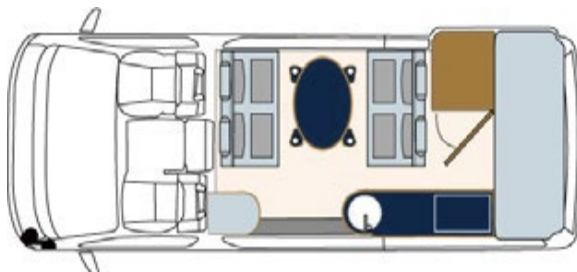

アメリカタイプⅡ車両本体価格表

☆ハイエーススーパーロングベース

ベース	ミッション	税込価格	税抜き価格
ガソリン特装车	2WD AT	¥4,200,000	¥4,000,000
	4WD AT	¥4,494,000	¥4,280,000
ディーゼル特設車(DXベース)	2WD AT	¥4,252,500	¥4,050,000
	4WD AT	¥4,546,500	¥4,330,000

オプション表

品名		税込価格	税抜き価格
サイドオーニング	3m	¥123,900	¥118,000
FFヒーター	燃料式	¥189,000	¥180,000
バッテリーチャージャー	30A	¥39,900	¥38,000
TVアンテナ	ダイバーシティ	¥39,900	¥38,000
TVアンテナ	家庭用	¥15,750	¥15,000
バックアイカメラ	カラーモニター付	¥92,400	¥88,000
CCDカメラのみ	RCAピンプラグ	¥52,500	¥50,000
シンクシャワーヘッド	1.5m	¥15,750	¥15,000
ポータブルトイレ	PP145	¥17,640	¥16,800
ケンウッドインダッシュHDDナビ	HDV-770	¥189,000	¥180,000
リアスピーカー	サテライト式	¥29,400	¥28,000
メーカー・ディーラーオプション			
リアヒーター	サードシートへ移設	¥63,000	¥60,000
サイドドアパイザー		¥14,700	¥14,000
アクセサリコネクター	100W	¥9,450	¥9,000
ツートン塗装	ガソリンのみ	¥73,500	¥70,000
クリアランスソナー(6センサー)	ガソリンのみ	¥42,000	¥40,000
寒冷地仕様	ガソリン	¥17,850	¥17,000
寒冷地仕様+リアフォグランプ	ガソリン	¥28,350	¥27,000
LSD	4WDのみ	¥31,500	¥30,000
フロントフォグランプ	ディーゼルのみ	¥28,350	¥27,000
ワイヤレスドアロック	ディーゼルのみ	¥21,000	¥20,000
リアフォグランプ	ディーゼルのみ	¥10,500	¥10,000

☆標準装備の内容、車両本体価格、オプション価格等品質向上のため予告無く変更する場合があります。
☆価格は全て取り付け工賃も含まれています。

有限会社 エートゥゼット

〒344-0042 埼玉県春日部市増戸862-3

TEL 048-760-5668 FAX 048-760-5669

大阪営業所/〒560-0035 大阪府豊中市箕輪2-13-43

TEL 06-6841-4445 FAX 06-6841-4446

www.atozcamp.com

主要諸元表

エンジン	ガソリン		ディーゼルトーボ	
	2WD	4WD	2WD	4WD
ミッション	2WD	4WD	2WD	4WD
車両型式	CBF-TRH221K	CBF-TRH226K	KR-KDH220K	KR-KDH225K
エンジン型式	2TR-FE		2KD-FTV	
排気量	2693cc		2494cc	
駆動方式	2WD:FR		4WD:フルタイム	
パワー	151ps/4800rpm		109ps/3400rpm	
トルク	24.6kgm/3800rpm		26.5kgm/1600~2600rpm	
最小回転半径	2WD:6.1m		4WD:6.3m	
タイヤサイズ	F・R:195/80R15LT			
オルタネーター	130A			
燃料タンク	70L			
ホイールベース	3110mm			
シフト	4AT			
バッテリー	55D23R(寒冷地仕様:80D26R)		85D26R(寒冷地仕様×2)	
ボディサイズ	全長:5380mm 全幅:1950mm 全高2285mm			

主要装備一覧

	ガソリン	ディーゼル
乗車定員/就寝定員	6/2+2	
フロントセンターコンソール付2人掛けシート	○	
ABS	○	
リアアンダーミラー	○	
電動格納式メッキドアミラー(リモコン)	○	
フロント&リアカラードバンパー	○	
W・SRSエアバック	○	
リアクーラー	○	
プライバシーガラス	○	
パワーウィンドウ	○	
ハイマウントストップランプ	○	
ワイヤレスドアロック	○	△
フロントフォグランプ	○	△
寒冷地仕様	△	○
アクセサリコネクター(100W)	△	○
スライドドアイージークローザー	○	-
時間調節式間欠ワイパー	○	-
タコメーター	○	-
クリアランスソナー	△	-
ミニシンク&清/排水20ℓタンク	○	
内装フルトリム&床クッションフロア	○	
セカンド&サードマルチスライドシート	○	
ルーフキャビネット(天然木使用)	○	
室内灯2カ所	○	
12V電源(3連ソケット)	○	
集中スイッチパネル	○	
サブバッテリー&走行充電システム	○	
室内カーテン&フロントシェード	○	
12V上蓋式冷蔵庫(40L)	○	
跳ね上げ式ベット	○	
カップホルダー格納式テーブル	○	

○:標準装備 △:オプション -:設定なし