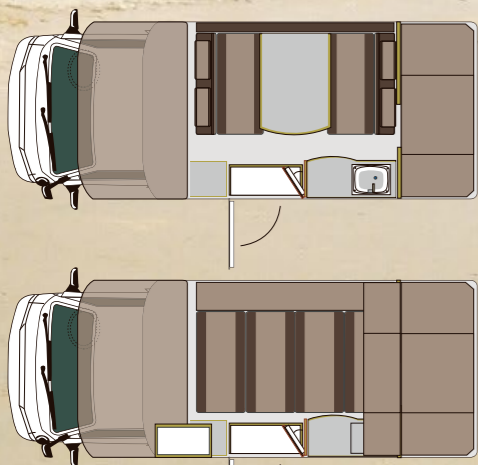

◎主要諸元表 (マツダボンゴトラック)

■ 車種型式	ガソリン	
	ABF-SKP2T (2WD)	ABF-SKP2L (4WD)
■ エンジン型式	L8型	
■ 排気量	1789cc	
■ 駆動方式	2WD (FR) ・ 4WD	
■ パワー	102ps/5300rpm	
■ トルク	15.0kgm/4000rpm	
■ 最小回転半径	2WD→4.3m ・ 4WD→5.1m	
■ タイヤサイズ	F : 165R14 ・ R : 145R12	
■ オルタネーター	80A	
■ 燃料タンク	58L	
■ ホイルベース	2220mm	
■ シフト	CAT	
■ バッテリー	80D26L	
■ 全長(mm)	4600	
■ 全幅(mm)	1890	
■ 全高(mm)	2480 (4WD:2530)	

■ 主要標準装備

■ 乗車定員/就寝定員 (名)※	6/4
■ パワーウインド&集中ドアロック	○
■ リア強化足回り	○
■ 運転席エアバック	○
■ FRP高断熱ボディ	○
■ 40リットル冷蔵庫 (12V)	○
■ 網戸付きウィンドウ/ドア	○
■ サブバッテリー	○
■ 走行充電システム	○
■ ファン付ルーフベント	○
■ ガスコンロ (カセットコンロ)	○
■ 清/排水タンク (リットル)	20/20
■ AC外部入力コンセント	○
■ 室内カーテン	○
■ 床クッションフロア	○
■ バックアイカメラ	○
■ 集中スイッチパネル	○
■ サイドバゲッジドア2ヶ所	○
■ 補助ベッドマット	○
■ シンクシャワーヘッド	○
■ ガラス2重ウィンドウ	○
■ マーカーランプ4ヶ所	○

■ ボンゴトラック 主要装備表

■ 駆動方式	2WD (FR)		4WD
	DX	GL	DX
■ グレード	—	—	—
■ 視界	防眩ルームミラー	●	—
■ エクステリア	バンパーフロント (ボディ同色)	●	—
	ドアデカール	●	—
	4WDステッカー	—	●
■ インテリア	成形ドアトリム	● (布入り)	●
	センターコンソールボックス (カップホルダー付き)	●	●
	フロアマット	●塩ビ	●塩ビ
	4WDインジケーター	—	●
	R.F.W.インジケーター	—	●
■ シート	シート素材 ビニールレザー	●	●
	プリントニット	—	—
■ シャシー&メカニズム	LSD	—	●
	リモートフリーホイール	—	●

※ 助手席エアバック 全て標準装備

● 標準装備