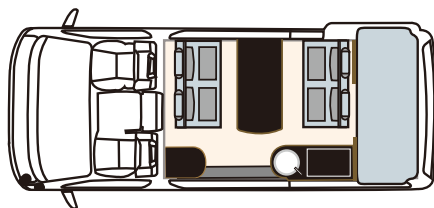

◎主要標準装備表

乗車定員/就寝定員 (名)	6/4
オリジナルハイルーフ	○
パワーウインド&集中ドアロック	○
サブバッテリー (95D31R)	○
走行充電システム	○
ガスコンロ (カセットコンロ)	○
清/排水タンク (リットル)	10/10
AC外部入力コンセント	○
室内カーテン&フロントシェード	○
床クッションフロア	○
13リットル上蓋冷蔵庫 (12V)	○
集中スイッチパネル	○
補助ベットマット	○
リアエアコン	○
ABS	○
Wエアバック	○
リアヒーター	○
リア拡張ボックス	○

www.atozcamp.com

■広々ダイネット

ダイネットにはマルチスライドシートを採用。全席シートベルト付きで走行中は前向きになります。

■フロアベッド
1900×1200mm

大人2人がゆっくりと就寝できます。

■上段ベット 1850×950mm
■下段ベット 1700×800mm
ベッドをはずすと広めのカーゴスペースを確保できます。

■13L 上蓋冷蔵庫

5.2m
2WD

全長 4840mm は取り回し抜群!

街乗りはもちろんキャンピングカーとしての使いやすいレイアウトを装備したアズサ。大人4人が就寝でき家族で気軽に出かけられる。全長 4,840mm とショートボディは街中でもスイスイ。さあアズサで出かけよう!

■シンク

■広々カーゴスペース
上段ベット下は 1120×860mm

■10L 清排水タンク

■下駄箱

■集中スイッチパネル

■豊富な収納スペース