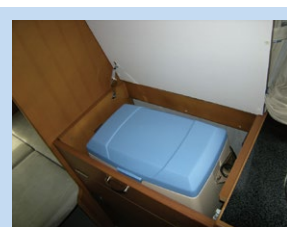

◎主要標準装備表

乗車定員/就寝定員 (名)	6/4
オリジナルハイルーフ	○
パワーウインド&集中ドアロック	○
サブバッテリー (95D31R)	○
走行充電システム	○
ガスコンロ (カセットコンロ)	○
清/排水タンク (リットル)	10/10
AC外部入力コンセント	○
室内カーテン&フロントシェード	○
床クッションフロア	○
13リットル上蓋冷蔵庫 (12V)	○
集中スイッチパネル	○
補助ベットマット	○
リアエアコン	○
ABS	○
Wエアバック	○
リアヒーター	○
リア拡張ボックス	○

www.atozcamp.com

■広々ダイネット

ダイネットにはマルチスライドシートを採用。全席シートベルト付きで走行中は前向きになります。

■フロアベッド
1900×1200mm

大人2人がゆっくりと就寝できます。

■上段ベット 1850×950mm
■下段ベット 1700×800mm
ベッドをはずすと広めのカーゴスペースを確保できます。

■13L 上蓋冷蔵庫

5.2m
2WD

全長 4840mm は取り回し抜群!

街乗りはもちろんキャンピングカーとしての使いやすいレイアウトを装備したアズサ。大人4人が就寝でき家族で気軽に出かけられる。全長 4,840mm とショートボディは街中でもスイスイ。さあアズサで出かけよう!

■シンク

■広々カーゴスペース
上段ベット下は 1120×860mm

■10L 清排水タンク

■下駄箱

■集中スイッチパネル

■豊富な収納スペース