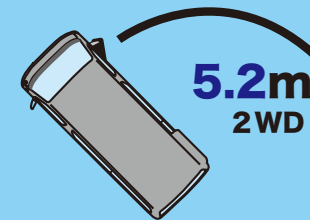

www.atozcamp.com

■広々ダイネット

ダイネットにはマルチスライドシートを採用。全席シートベルト付きで走行中は前向きになります。

■フロアベッド
1900×1200mm

大人2人がゆっくりと就寝できます。

■上段ベット 1850×950mm
■下段ベット 1700×800mm
ベッドをはずすと広めのカーゴスペースを確保できます。

■13L 上蓋冷蔵庫

5.2m
2WD

全長 4840mm は取り回し抜群!

街乗りはもちろんキャンピングカーとしての使いやすいレイアウトを装備したアズサ。大人4人が就寝でき家族で気軽に出かけられる。全長 4,840mm とショートボディは街中でもスイスイ。さあアズサで出かけよう!

■シンク

■広々カーゴスペース
上段ベット下は 1120×860mm

■10L 清排水タンク

■下駄箱

■集中スイッチパネル

■豊富な収納スペース