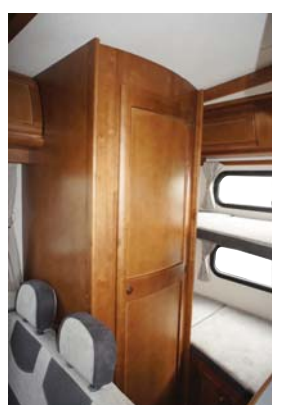

◎車両サイズ

◎主要標準装備	
■ 乗車定員/就寝定員 (名)	7 / 6
■ FRP高断熱ボディ	○
■ 49リットル冷蔵庫 (12V)	○
■ パワーウィンドウ&集中ドアロック	○
■ ガラス2重ウィンドウ	○
■ 網戸付きドア	○
■ サブバッテリー	○
■ バッテリーチャージャー	○
■ 走行充電システム	○
■ MAXファン	○
■ ガスコンロ (カセットコンロ)	○
■ 清/排水タンク (リットル)	20 / 20
■ AC外部入力コンセント	○
■ 室内カーテン	○
■ 床クッションフロア	○
■ バックアイカメラ	○
■ 集中スイッチパネル	○
■ サイドバゲッジドア	○
■ 補助ベッドマット	○
■ シンクシャワーヘッド	○
■ マーカーランプ4カ所	○
■ 重荷重サスペンション	○
■ 電動格納式ミラー-助手席側 (ガソリン)	○
■ 排気ブレーキ (ディーゼル)	○

Bank bed —バンクベッド
センターパネルを引出しサブマットを入れることで大型ベッドの完成
SIZE:1850×1740×750mm (H)

Standing bed —常設ベッド
SIZE: 上段 1800×780 (640) ×740mm (H)
下段 1800×780 (640) ×630mm (H)
二段ベッド下は収納スペースで外部バゲッジドアからアクセスも可能です

Shoes box —シューズボックス
エントランス横の下駄箱収納庫

Sink & galley —シンク&ギャレー

①49L 冷蔵庫 ②食器収納庫
③20L 清 / 排水タンク ④電子レンジ (標準装備)
⑤照明&ルーフベンチレーター

卓越した走行性能と充実した装備の本格派キャブコン「アーデン」130psエンジンと6AMT (ガソリン車は5AT) ミッションでストレスのない走行性能です。広々とした室内は天然の無垢材 (樺) を使用した家具類で高級感にあふれています。家族で過ごす時間を大切にしたい。そんな思いにお応えします。

Seat —シート
セカンドシートは前向きセット可能

Floor bed —フロアベッド
シートを展開してサブマットを入れて完成
SIZE:1900×1200mm

Multi-room —マルチルーム
ポータブルトイレも置ける大型マルチルーム

※写真はオプション装着車です。また仕様等は予告無く変更することもあります。