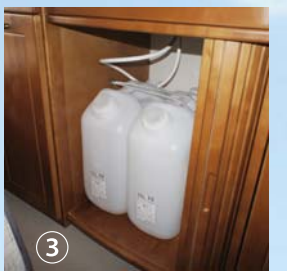

Bank bed —バンクベッド
センターパネルを引出しサブマットを入れることで大型ベッドの完成
SIZE:1850×1740×750mm (H)

Standing bed —常設ベッド
SIZE: 上段 1800×780 (640) ×740mm (H)
下段 1800×780 (640) ×630mm (H)
二段ベッド下は収納スペースで外部バゲッジドアからアクセスも可能です

Shoes box —シューズボックス
エントランス横の下駄箱収納庫

Sink & galley —シンク&ギャレー

①49L 冷蔵庫 ②食器収納庫
③20L 清 / 排水タンク ④電子レンジ (標準装備)
⑤照明&ルーフベンチレーター

卓越した走行性能と充実した装備の本格派キャブコン「アーデン」130psエンジンと6AMT (ガソリン車は5AT) ミッションでストレスのない走行性能です。広々とした室内は天然の無垢材 (樺) を使用した家具類で高級感にあふれています。家族で過ごす時間を大切にしたい。そんな思いにお応えします。