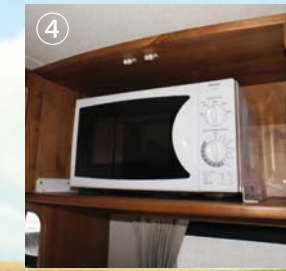

◎車両サイズ

◎主要標準装備	
■ 乗車定員/就寝定員 (名)	7 / 6
■ FRP高断熱ボディ	○
■ 49リットル冷蔵庫 (12V)	○
■ パワーウィンドウ&集中ドアロック	○
■ ガラス2重ウィンドウ	○
■ 網戸付きドア	○
■ サブバッテリー	○
■ バッテリーチャージャー	○
■ 走行充電システム	○
■ MAXファン	○
■ ガスコンロ (カセットコンロ)	○
■ 清/排水タンク (リットル)	20 / 20
■ AC外部入力コンセント	○
■ 室内カーテン	○
■ 床クッションフロア	○
■ バックアイカメラ	○
■ 集中スイッチパネル	○
■ サイドバゲッジドア	○
■ 補助ベッドマット	○
■ シンクシャワーヘッド	○
■ マーカーランプ4カ所	○
■ 重荷重サスペンション	○
■ 電動格納式ミラー-助手席側 (ガソリン)	○
■ 排気ブレーキ (ディーゼル)	○

Bank bed —バンクベッド
センターパネルを引出しサブマットを入れることで大型ベッドの完成
SIZE:1850×1740×750mm (H)

Standing bed —常設ベッド
SIZE: 上段 1800×780 (640) ×740mm (H)
下段 1800×780 (640) ×630mm (H)
二段ベッド下は収納スペースで外部バゲッジドアからアクセスも可能です

Shoes box —シューズボックス
エントランス横の下駄箱収納庫

Sink & galley —シンク&ギャレー

①49L 冷蔵庫 ②食器収納庫
③20L 清 / 排水タンク ④電子レンジ (標準装備)
⑤照明&ルーフベンチレーター

卓越した走行性能と充実した装備の本格派キャブコン「アーデン」130psエンジンと6AMT (ガソリン車は5AT) ミッションでストレスのない走行性能です。広々とした室内は天然の無垢材 (樺) を使用した家具類で高級感にあふれています。家族で過ごす時間を大切にしたい。そんな思いにお応えします。