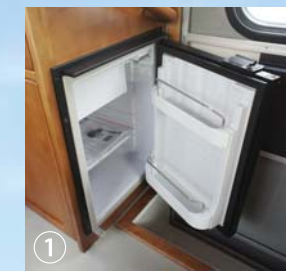

◎車両サイズ

◎主要標準装備	
■ 乗車定員/就寝定員 (名)	7 / 6
■ FRP高断熱ボディ	○
■ 49リットル冷蔵庫 (12V)	○
■ パワーウィンドウ&集中ドアロック	○
■ ガラス2重ウィンドウ	○
■ 網戸付きドア	○
■ サブバッテリー	○
■ バッテリーチャージャー	○
■ 走行充電システム	○
■ MAXファン	○
■ ガスコンロ (カセットコンロ)	○
■ 清/排水タンク (リットル)	20 / 20
■ AC外部入力コンセント	○
■ 室内カーテン	○
■ 床クッションフロア	○
■ バックアイカメラ	○
■ 集中スイッチパネル	○
■ サイドバゲッジドア	○
■ 補助ベッドマット	○
■ シンクシャワーヘッド	○
■ マーカーランプ4カ所	○
■ 重荷重サスペンション	○
■ 電動格納式ミラー-助手席側 (ガソリン)	○
■ 排気ブレーキ (ディーゼル)	○

Bank bed —バンクベッド
センターパネルを引出しサブマットを入れることで大型ベッドの完成
SIZE:1850×1740×750mm (H)

Standing bed —常設ベッド
SIZE: 上段 1800×780 (640) ×740mm (H)
下段 1800×780 (640) ×630mm (H)
二段ベッド下は収納スペースで外部バゲッジドアからアクセスも可能です

Shoes box —シューズボックス
エントランス横の下駄箱収納庫

Sink & galley —シンク&ギャレー

①49L 冷蔵庫 ②食器収納庫
③20L 清 / 排水タンク ④電子レンジ (標準装備)
⑤照明&ルーフベンチレーター

卓越した走行性能と充実した装備の本格派キャブコン「アーデン」130psエンジンと6AMT (ガソリン車は5AT) ミッションでストレスのない走行性能です。広々とした室内は天然の無垢材 (樺) を使用した家具類で高級感にあふれています。家族で過ごす時間を大切にしたい。そんな思いにお応えします。