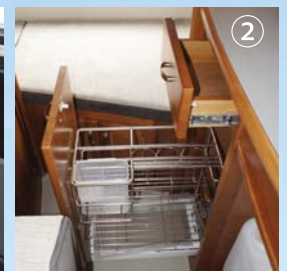

Sink & galley —シンク&ギャレー

①49L 冷蔵庫 ②食器収納庫
③20L 清 / 排水タンク ④電子レンジ (標準装備)
⑤照明&ルーフベンチレーター