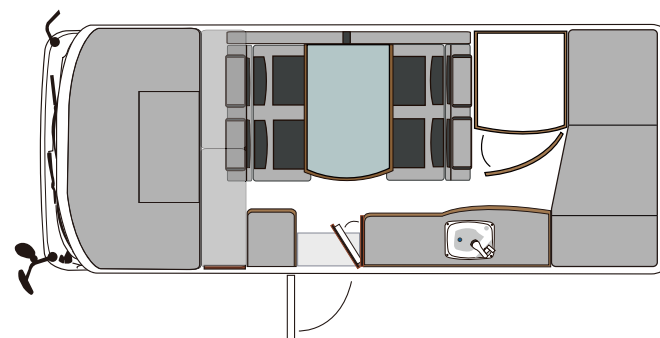

◎車両サイズ

◎主要標準装備	
■ 乗車定員/就寝定員 (名)	7 / 6
■ FRP高断熱ボディ	○
■ 49リットル冷蔵庫 (12V)	○
■ パワーウィンドウ&集中ドアロック	○
■ ガラス2重ウィンドウ	○
■ 網戸付きドア	○
■ サブバッテリー	○
■ バッテリーチャージャー	○
■ 走行充電システム	○
■ MAXファン	○
■ ガスコンロ (カセットコンロ)	○
■ 清/排水タンク (リットル)	20 / 20
■ AC外部入力コンセント	○
■ 室内カーテン	○
■ 床クッションフロア	○
■ バックアイカメラ	○
■ 集中スイッチパネル	○
■ サイドバゲッジドア	○
■ 補助ベッドマット	○
■ シンクシャワーヘッド	○
■ マーカーランプ4カ所	○
■ 重荷重サスペンション	○
■ 電動格納式ミラー-助手席側 (ガソリン)	○
■ 排気ブレーキ (ディーゼル)	○

Bank bed —バンクベッド
センターパネルを引出しサブマットを入れることで大型ベッドの完成
SIZE:1850×1740×750mm (H)

Standing bed —常設ベッド
SIZE: 上段 1800×780 (640) ×740mm (H)
下段 1800×780 (640) ×630mm (H)
二段ベッド下は収納スペースで外部バゲッジドアからアクセスも可能です

Shoes box —シューズボックス
エントランス横の下駄箱収納庫

Seat —シート
セカンドシートは前向きセット可能

Floor bed —フロアベッド
シートを展開してサブマットを入れて完成
SIZE:1900×1200mm

Multi-room —マルチルーム
ポータブルトイレも置ける大型マルチルーム

※写真はオプション装着車です。また仕様等は予告無く変更することもあります。