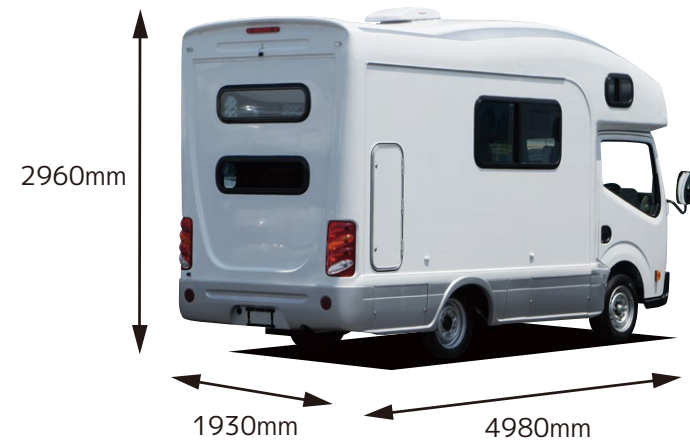

◎主要諸元表 (日産アトラス)			
■車種型式	ガソリン	ディーゼル	
		CBF-SQ2F24	PDG-SZ2F24
	2WD	2WD	4WD
■エンジン型式	QR20DE	ZD30DDTi	
■排気量	2000cc	3000cc	
■駆動方式	2WD(FR)	2WD(FR)	4WD
■パワー	130ps/5600rpm	130ps/3600rpm	
■トルク	18.2kgm/4400rpm	26.5kgm/1600~3400rpm	
■最小回転半径	2WD→4.4m		4WD→4.9m
■タイヤサイズ 前	175/80R15	205/65R15	
■タイヤサイズ 後	195/75R15	205/65R15	
■オルタネーター	12V-90A	12V-135A	
■燃料タンク	65L		
■ホイールベース	2500mm		
■シフト	5AT	6AMT	5MT
■全長(mm)	4980mm		
■全幅(mm)	1930mm		
■全高(mm)	2960mm		

◎車両サイズ

◎主要標準装備	
■乗車定員/就寝定員(名)	7 / 6
■FRP高断熱ボディ	○
■49リットル冷蔵庫(12V)	○
■パワーウィンドウ&集中ドアロック	○
■ガラス2重ウィンドウ	○
■網戸付きドア	○
■サブバッテリー	○
■バッテリーチャージャー	○
■走行充電システム	○
■MAXファン	○
■ガスコンロ(カセットコンロ)	○
■清/排水タンク(リットル)	20/20
■AC外部入力コンセント	○
■室内カーテン	○
■床クッションフロア	○
■バックアイカメラ	○
■集中スイッチパネル	○
■サイドバゲッジドア	○
■補助ベッドマット	○
■シンクシャワーヘッド	○
■マーカーランプ4カ所	○
■重荷重サスペンション	○
■電動格納式ミラー-助手席側(ガソリン)	○
■排気ブレーキ(ディーゼル)	○

**Bank bed** —バンクベッド  
センターパネルを引出しサブマットを入れることで大型ベッドの完成  
SIZE:1850×1740×750mm (H)

**Standing bed** —常設ベッド  
SIZE: 上段 1800×780 (640) ×740mm (H)  
下段 1800×780 (640) ×630mm (H)  
二段ベッド下は収納スペースで外部バゲッジドアからアクセスも可能です