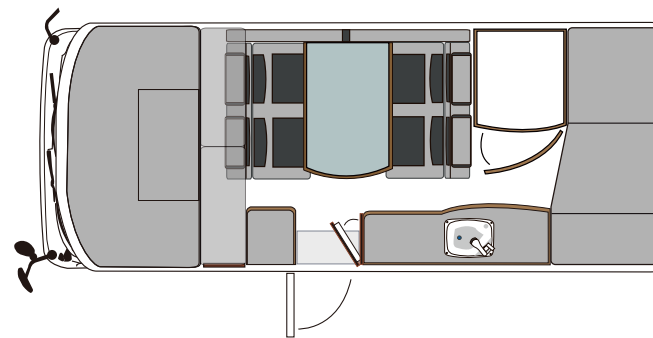

◎車両サイズ

◎主要標準装備	
■乗車定員/就寝定員(名)	7 / 6
■FRP高断熱ボディ	○
■49リットル冷蔵庫(12V)	○
■パワーウィンドウ&集中ドアロック	○
■ガラス2重ウィンドウ	○
■網戸付きドア	○
■サブバッテリー	○
■バッテリーチャージャー	○
■走行充電システム	○
■MAXファン	○
■ガスコンロ(カセットコンロ)	○
■清/排水タンク(リットル)	20/20
■AC外部入力コンセント	○
■室内カーテン	○
■床クッションフロア	○
■バックアイカメラ	○
■集中スイッチパネル	○
■サイドバゲッジドア	○
■補助ベッドマット	○
■シンクシャワーヘッド	○
■マーカーランプ4カ所	○
■重荷重サスペンション	○
■電動格納式ミラー-助手席側(ガソリン)	○
■排気ブレーキ(ディーゼル)	○

**Bank bed** —バンクベッド  
センターパネルを引出しサブマットを入れることで大型ベッドの完成  
SIZE:1850×1740×750mm (H)

**Standing bed** —常設ベッド  
SIZE: 上段 1800×780 (640) ×740mm (H)  
下段 1800×780 (640) ×630mm (H)  
二段ベッド下は収納スペースで外部バゲッジドアからアクセスも可能です