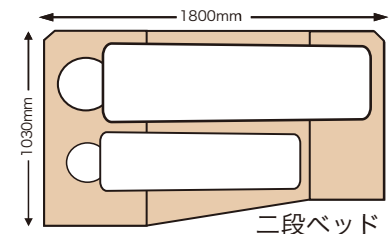

[www.atozcamp.com](http://www.atozcamp.com)

※表紙のアーデンショートはオプションのMAX ファンとカラードバンパーを使用しています。

**=ARDEN=**  
**Short**  
(二段ベッドタイプ)

■シンク&ギャレー  
食器を収納できる  
引出し付き。

■20L 清 / 排水タンク  
シャワーヘッドは延  
ばして専用フックに  
かければ外部シャワ  
ーとしても使えます。

■冷蔵庫  
12V40L 1WAY

■バンクベッド  
1730mm×1800mm×580mm(H)

■キャビネット  
24L×3カ所

■ダイネット

■二段ベッド  
上段：1800mm×1030mm(最大カ所) ×680mm  
下段：1800mm×1030mm(最大カ所) ×630mm

■外部収納  
39L×2カ所

二段ベッド

走行時はセカンドシートは前向き  
になり全席シートベルト付きです。