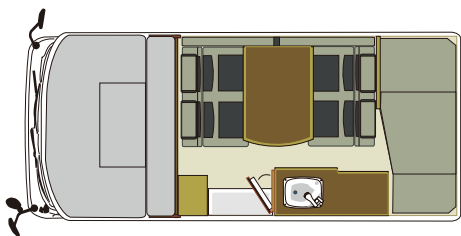

◎主要標準装備

|                    |       |
|--------------------|-------|
| 乗車定員/就寝定員(名)       | 7/6   |
| FRP高断熱ボディ          | ○     |
| パワーウィンドウ&集中ドアロック   | ○     |
| ガラス2重ウィンドウ         | ○     |
| 網戸付きドア             | ○     |
| サブバッテリー            | ○     |
| 走行充電システム           | ○     |
| ファン付きルーフベント        | ○     |
| ガスコンロ(カセットコンロ)     | ○     |
| 清/排水タンク(リットル)      | 20/20 |
| AC外部入カコンセント        | ○     |
| 室内カーテン             | ○     |
| 床クッションフロア          | ○     |
| 40リットル冷蔵庫(12V)     | ○     |
| リアCCDカメラ           | ○     |
| 集中スイッチパネル          | ○     |
| サイドパゲジドア           | ○     |
| 補助ベッドマット           | ○     |
| シンクシャワーヘッド         | ○     |
| マーカーランプ4カ所         | ○     |
| 重荷重サスペンション         | ○     |
| 電動格納式ミラー助手席側(ガソリン) | ○     |
| 排気ブレーキ(ディーゼル)      | ○     |

■冷蔵庫  
12V40L 1WAY

■バンクベッド  
1730mm×1800mm×580mm(H)

■キャビネット  
24L×3カ所

■ダイネット

■二段ベッド  
上段：1800mm×1030mm(最大カ所) ×680mm  
下段：1800mm×1030mm(最大カ所) ×630mm

■外部収納  
39L×2カ所

二段ベッド

走行時はセカンドシートは前向き  
になり全席シートベルト付きです。