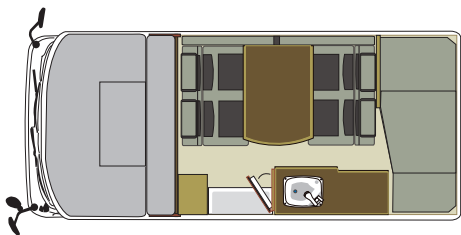

◎主要標準装備

乗車定員/就寝定員(名)	7/6
FRP高断熱ボディ	○
パワーウィンドウ&集中ドアロック	○
ガラス2重ウィンドウ	○
網戸付きドア	○
サブバッテリー	○
走行充電システム	○
ファン付きルーフベント	○
ガスコンロ(カセットコンロ)	○
清/排水タンク(リットル)	20/20
AC外部入カコンセント	○
室内カーテン	○
床クッションフロア	○
40リットル冷蔵庫(12V)	○
リアCCDカメラ	○
集中スイッチパネル	○
サイドバゲッジドア	○
補助ベッドマット	○
シンクシャワーヘッド	○
マーカーランプ4カ所	○
重荷重サスペンション	○
電動格納式ミラー助手席側(ガソリン)	○
排気ブレーキ(ディーゼル)	○

※表紙のアーデンショートはオプションのMAX ファンとカラードバンパーを使用しています。

- シンク&ギャレー
食器を収納できる引出し付き。
- 20L 清 / 排水タンク
シャワーヘッドは延ばして専用フックにかければ外部シャワーとしても使えます。

走行時はセカンドシートは前向きになり
全席シートベルト付きです。

=ARDEN=

アーデンショートの三段ベットタイプのおすすめは
コンパクトボディから想像もつかない三段ベット
小さなお子様となら添い寝もできます。

- フロアベッド
1900mm×1240mm

- 冷蔵庫
12V40L 1WAY

引出して補助マットをはめるだけで簡単。
延長マットをのせれば最大 1800mm

- バンクベッド
幅 1730mm×長さ 1800mm×高さ 580mm

24L×3カ所

20L×2カ所

ちょっとした小物
入れるのに便利な
キャビネットも充実。

上段：1800mm×1030mm(最大カ所)×680mm
下段：1800mm×1030mm(最大カ所)×630mm