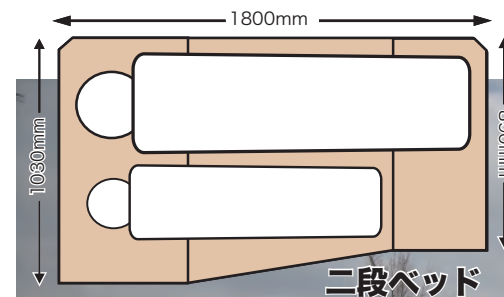

※表紙のアーデンショートはオプションのMAX ファンとカラードバンパーを使用しています。

- シンク&ギャレー
食器を収納できる引出し付き。
- 20L 清 / 排水タンク
シャワーヘッドは延ばして専用フックにかければ外部シャワーとしても使えます。

走行時はセカンドシートは前向きになり
全席シートベルト付きです。

=ARDEN=

アーデンショートの三段ベットタイプのおすすめは
コンパクトボディから想像もつかない三段ベット
小さなお子様となら添い寝もできます。

- フロアベッド
1900mm×1240mm

- 冷蔵庫
12V40L 1WAY

引出して補助マットをはめるだけで簡単。
延長マットをのせれば最大 1800mm

- バンクベッド
幅 1730mm×長さ 1800mm×高さ 580mm

24L×3カ所

20L×2カ所

ちょっとした小物
入れるのに便利な
キャビネットも充実。

上段：1800mm×1030mm(最大カ所)×680mm
下段：1800mm×1030mm(最大カ所)×630mm