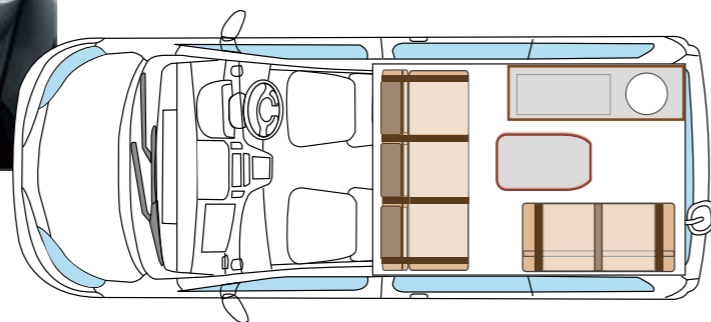

エンジン	ガソリン
ミッション	2WD
車輛型式	ニッサン DBF-VM20
エンジン型式	HR16DE
排気量	1,597cc
駆動方式	FF (前輪駆動)
パワー	109PS/6000rpm
トルク	15.5kgf・m/4400rpm
最小回転半径	5.2m
タイヤサイズ	165R14-6PRLT (前) /165R14-8PRLT (後)
燃料タンク	無鉛レギュラーガソリン・55L
ホイールベース	2725mm
シフト	4AT
サイズ	全長 4400mm× 全幅 1695mm× 全高 2240mm

取扱店

ANNA^{AtoZ} 200

**ルーフ部分は大容量収納スペース
&就寝もOK!**

ANNA AtoZ 200

size:1950mm×1070mm

■収納ボックス

■ベンチ

■ダイネット

■シンク & 13L 冷蔵庫

■フロアベッド

size:1890mm×1200mm

■冷蔵庫下収納ボックス

■10L 清/排水タンク

※仕様等は予告なく変更することもあります。