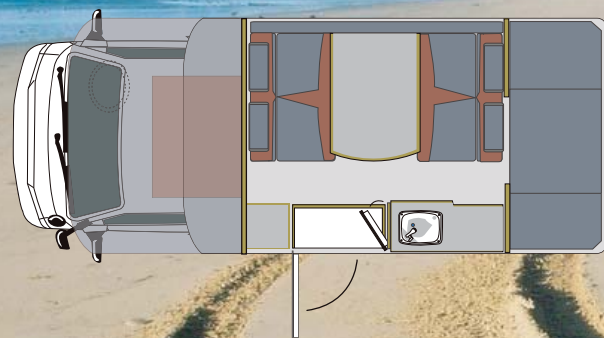

◎主要諸元表 (マツダボンゴトラック)			
■車種型式	ガソリン		
		ABF-SKP2T (2WD)	ABF-SKP2L (4WD)
■エンジン型式	L8型		
■排気量	1789cc		
■駆動方式	2WD (FR)・4WD		
■パワー	102ps/5300rpm		
■トルク	15.0kgm/4000rpm		
■最小回転半径	2WD→4.3m・4WD→5.1m		
■タイヤサイズ	F:165R14・R:145R12		
■オルタネーター	80A		
■燃料タンク	58L		
■ホイールベース	2220mm		
■シフト	CAT (4WD : 5MT)		
■バッテリー	80D26L		
■全長 (mm)	4600		
■全幅 (mm)	1950		
■全高 (mm)	2700 (4WD:2750)		

◎主要標準装備	
■乗車定員/就寝定員 (名)※	6/6
■パワーウィンド&集中ドアロック	○
■リア強化足回り	○
■AM/FMラジオ	○
■運転席エアバック	○
■FRP高断熱ボディ	○
■40リットル冷蔵庫 (12V)	○
■網戸付きウィンドウ/ドア	○
■サブバッテリー	○
■走行充電システム	○
■ファン付ルーフベント	○
■ガスコンロ (カセットコンロ)	○
■清/排水タンク (リットル)	10/10
■AC外部入力コンセント	○
■室内カーテン	○
■床クッションフロア	○
■バックアイカメラ	○
■集中スイッチパネル	○
■サイドバゲッジドア2ヶ所	○
■補助ベッドマット	○
■シンクシャワーヘッド	○
■ガラス2重ウィンドウ	○
■マーカールンプ4ヶ所	○

■ボンゴトラック 主要装備表					
■駆動方式		2WD (FR)		4WD	
		DX	GL	DX	GL
■グレード		DX	GL	DX	GL
■視界	防眩ルームミラー	—	●	—	●
■インテリア	バンパーフロント (ボディ同色)	—	●	—	●
	ドアデカール	—	●	—	●
	4WDステッカー	—	—	●	●
■エクステリア	成形ドアトリム	●	● (布入り)	●	● (布入り)
	センターコンソールボックス (カップホルダー付き)	●	●	●	●
	フロアマット	●塩ビ	● (不織布)	●塩ビ	● (不織布)
	4WDインジケータ	—	—	●	●
■シート	R.F.W.インジケータ	—	—	●	●
	シート素材 ビニールレザー	●	—	●	—
■シャーシ&メカニズム	プリントニット	—	●	—	●
	LSD	—	—	●	●
	リモートフリーホイール	—	—	●	●

※ 助手席エアバック 全て標準装備
※ 4WD (パートタイム)

●標準装備