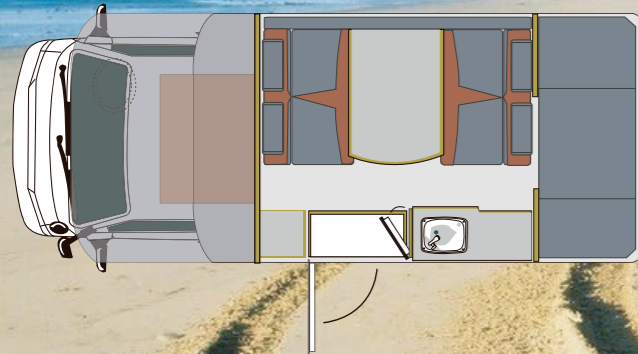

◎主要諸元表 (マツダボンゴトラック)

■車種型式	ガソリン	
	ABF-SKP2T (2WD)	ABF-SKP2L (4WD)
■エンジン型式	L8型	
■排気量	1789cc	
■駆動方式	2WD (FR)・4WD	
■パワー	102ps/5300rpm	
■トルク	15.0kgm/4000rpm	
■最小回転半径	2WD→4.3m・4WD→5.1m	
■タイヤサイズ	F:165R14・R:145R12	
■オルタネーター	80A	
■燃料タンク	58L	
■ホイールベース	2220mm	
■シフト	CAT (4WD: 5MT)	
■バッテリー	80D26L	
■全長 (mm)	4600	
■全幅 (mm)	1950	
■全高 (mm)	2700 (4WD: 2750)	

◎主要標準装備

■乗車定員/就寝定員 (名)※	6/6
■パワーウインド&集中ドアロック	○
■リア強化足回り	○
■AM/FMラジオ	○
■運転席エアバック	○
■FRP高断熱ボディ	○
■40リットル冷蔵庫 (12V)	○
■網戸付きウィンドウ/ドア	○
■サブバッテリー	○
■走行充電システム	○
■ファン付ルーフベント	○
■ガスコンロ (カセットコンロ)	○
■清/排水タンク (リットル)	10/10
■AC外部入コンセント	○
■室内カーテン	○
■床クッションフロア	○
■バックアイカメラ	○
■集中スイッチパネル	○
■サイドバゲッジドア2ヶ所	○
■補助ベッドマット	○
■シンクシャワーヘッド	○
■ガラス2重ウィンドウ	○
■マーカーランプ4ヶ所	○

■ボンゴトラック 主要装備表

■駆動方式	2WD (FR)		4WD
	DX	GL	
■グレード	DX	GL	DX
■視界	防眩ルームミラー	—	●
■エクステリア	バンパーフロント (ボディ同色)	—	●
	ドアデカール	—	●
	4WDステッカー	—	●
■インテリア	成形ドアトリム	● (布入り)	●
	センターコンソールボックス (カップホルダー付き)	●	●
	フロアマット	●塩ビ	● (不織布)
	4WDインジケーター	—	●
■シート	R.F.W.インジケーター	—	●
	シート素材 ビニールレザー プリントニット	—	●
■シャシー& メカニズム	LSD	—	●
	リモートフリーホイール	—	●

※ 助手席エアバック 全て標準装備

●標準装備

◎車両サイズ