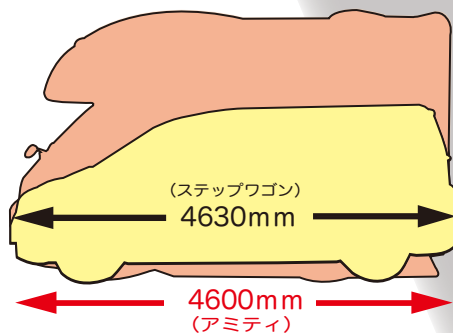

アミティはこんなにコンパクト