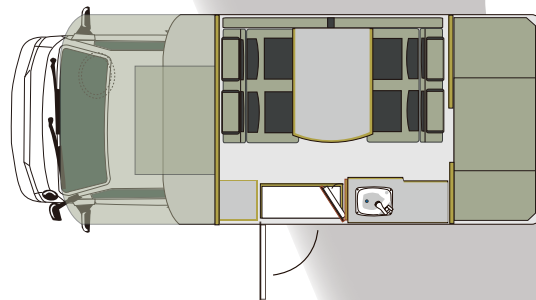

◎ベース車主要装備

装 備	DX
乗車定員/就寝定員(名)※	7/6
パワーウインド&集中ドアロック	○
リア強化足回り	○
AM/FMラジオ	○
運転席エアバック	○
フロントカロードバンパー	○
ビニール3人掛けシート	○
助手席サンバイザー	△
タコメーター	-
キャビンフロア	ビニール

※フロントシートにより乗車定員が異なります。

○：標準 △：オプション

◎主要諸元表(マツダボンゴトラック)

	ガソリン	ディーゼル
車両型式	ABF-SK82T(2WD) ABF-SK82L(4WD)	ADF-SKF2T(2WD) ADF-SKF2L(4WD)
エンジン型式	F8型	RF型
排気量	1789cc	1998cc
駆動方式	2WD(FR)・4WD	
パワー	95ps/5250rpm	86ps/3500rpm
トルク	13.8kgm/2500rpm	18.2kgm/2000rpm
最小回転半径	2WD→4.3m	4WD→5.1m
タイヤサイズ	F:165R14	R:145R12
オルタネーター	70A	80A
燃料タンク	58L	
ホイールベース	2220mm	
シフト	CAT	
バッテリー	75D23L	95D31L
全長 (mm)	4600	
全幅 (mm)	1950	
全高 (mm)	2700 (4WD 2750)	

◎主要標準装備表

FRP高断熱ボディ	○
網戸付きウインドウ/ドア	○
サブバッテリー	○
走行充電システム	○
ファン付ルーフベント	○
ガスコンロ (カセットコンロ)	○
清/排水タンク (リットル)	10/10
AC外部入力コンセント	○
室内カーテン	○
床クッションフロア	○
40リットル冷蔵庫 (12V)	○
リアCCDカメラ	○
集中スイッチパネル	○
サイドバゲットドア2ヶ所	○
補助ベットマット	○
シンクシャワーヘッド	○
ガラス2重ウインドウ	○
マーカランプ4ヶ所	○

■ダイネット 落ち着きのあるダイネット・・・
ウィンドウは全て断熱性、防音性の高いガラス2重ウィンドウを採用しています。

シートは前向き(進行方向)に出来ます。
また全席シートベルト付きです。

■フロアベッド
サイズ:1900×1280mm

■シンク&ギャレー
コンパクトにまとめたギャレー

■バンクベッド
大人2人分の就寝スペースのある
(1800×1420×650mm)

中央部がスライド式なので運転席からも
らくらくウォークスルーができます。

伸縮式シャワーヘッドは窓ガラスから外に出し専用フックに引っ掛けることで
外部シャワーとしても使えます。

■清/排水タンクは10L
タンクの出し入れは車内からと
下の写真のバゲットドア
(2段ベッド下)から出来ます。

■12V40L冷蔵庫
標準装備(製氷皿付き)

※フロントスポイラー
(オプション)

最小
回転半径
(2WD)
4.3m
※4WDは5.1m

●うれしい!
小回り抜群!!2WDは最小半径が4.3mと街なかを
楽々運転できます。