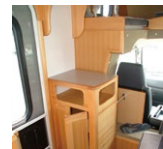

◎主要標準装備表

FRP高断熱ボディ	○
網戸付きウインドウ/ドア	○
サブバッテリー	○
走行充電システム	○
ファン付ルーフベント	○
ガスコンロ (カセットコンロ)	○
清/排水タンク (リットル)	10/10
AC外部入力コンセント	○
室内カーテン	○
床クッションフロア	○
40リットル冷蔵庫 (12V)	○
リアCCDカメラ	○
集中スイッチパネル	○
サイドバゲットドア2ヶ所	○
補助ベットマット	○
シンクシャワーヘッド	○
ガラス2重ウインドウ	○
マーカランプ4ヶ所	○

www.atozcamp.com

AMITY AtoZ 超ミニキャブコン

AtoZの最新の技術とノウハウを凝縮したコンパクトキャンパー『アミティ』
4600mmのボディは街中での取り回しも楽々なサイズです。
小さいボディでもご家族で十分にご使用できるレイアウトを確保しています。
勿論、お二人で使えばゆったりと日本全国を旅することができますはずです。
家具類は天然木材を使用し、ホルマリン系接着剤を使用しない
体に優しい温かみのある室内を演出しています。
リアWタイヤと強化された足回りは安定した走行性を可能にしました。

※写真はオプション装着車です。

■豊富な収納棚
キャブネット(A)

下駄箱上

シンク上

ダイネット上

食器類などを収納

■調味料棚

■便利なラック

まな板や地図、本等をたて掛け
マガジンラックとして使用できます。

■標準ファン

大人6足分の靴が入る
シューズボックス

■テレビ台&シューズボックス

■リア常設2段ベッド
上段1840×660×700mm 下段1840×660×620mm
ベッドの収納は外部バゲットドアからも出し入れできます。