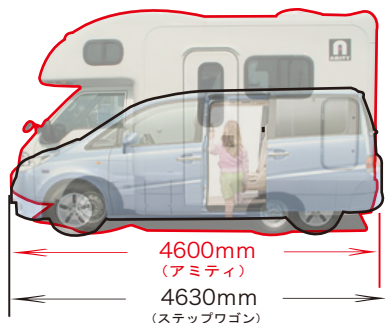

アミティはこんなにコンパクト

※表紙の写真はオプションのボディサイドデカールを貼っています。

アミティ