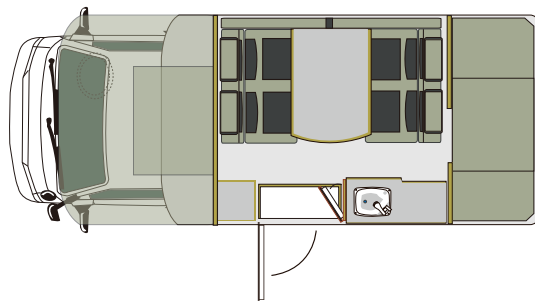

◎ベース車主要装備

装 備	DX	特装
乗車定員/就寝定員(名)※	7/6	6/6
パワーウインド&集中ドアロック		○
リア強化足回り		○
AM/FMラジオ		○
運転席エアバック		○
フロントカレードバンパー		○
ビニール3人掛けシート	○	-
モケット2人掛けシート		○
助手席リクライニング機構付	△	○
助手席サンバイザー	△	○
タコメーター	-	○
キャビンフロア	ビニール	不織布

※フロントシートにより乗車定員が異なります。

○ 標準 △:オプション

◎主要標準装備表

FRP高断熱ボディ	○
網戸付きウインドウ/ドア	○
サブバッテリー	○
走行充電システム	○
ファン付ルーフベント	○
ガスコンロ(カセットコンロ)	○
清/排水タンク(リットル)	10/10
AC外部入力コンセント	○
室内カーテン	○
床クッションフロア	○
40リットル冷蔵庫(12V)	○
リアCCDカメラ	○
集中スイッチパネル	○
サイドパゲツジドア2ヶ所	○
補助ベットマット	○
シンクシャワーヘッド	○
ガラス2重ウインドウ	○
マーカーランプ4ヶ所	○

有限会社エートゥゼット

〒344-0042 埼玉県春日部市増戸862-3
TEL 048-760-5668/FAX 048-760-5669

大阪営業所

〒560-0035 大阪府豊中市箕輪2-13-43
TEL 06-6841-4445/FAX 06-6841-4446

www.atozcamp.com

取扱店

◎主要諸元表(マツダボンゴトラック)

車両型式	ガソリン	ディーゼル
	ABF-SK82T(2WD)	ADF-SKF2T(2WD)
	ABF-SK82L(4WD)	ADF-SKF2L(4WD)
エンジン型式	F8型	RF型
排気量	1789 cc	1998 cc
駆動方式	2WD(FR)・4WD	
パワー	95 ps/5250rpm	86 ps/3500rpm
トルク	13.8kgm/2500rpm	11.8kgm/2000rpm
最小回転半径	2WD→4.3m	4WD→5.1m
タイヤサイズ	F:165R14	R:145R12
オルタネーター	70A	80A
燃料タンク	58L	
ホイールベース	2220mm	
シフト	CAT	
バッテリー	75D23L	95D31L
全長(mm)	4600	
全幅(mm)	1950	
全高(mm)	2700(4WD 2750)