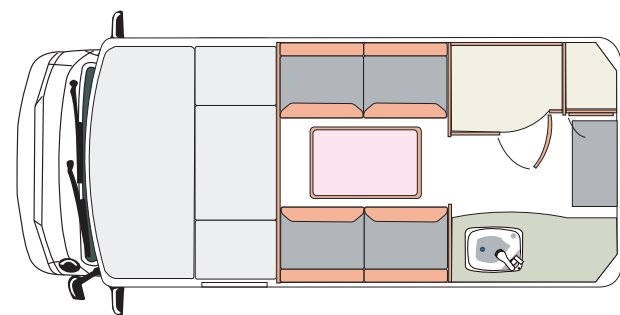

◎主要諸元表 (マツダボンゴトラック)

車種型式	ガソリン	
	ABF-SKP2T(2WD)	ABF-SKP2L(4WD)
エンジン型式	L8型	
排気量	1789cc	
駆動方式	2WD(FR)・4WD	
パワー	102ps/5300rpm	
トルク	15.0kgm/4000rpm	
最小回転半径	2WD→4.3m・4WD→5.1m	
タイヤサイズ	F:165R14・R:145R12	
オルタネーター	80A	
燃料タンク	58L	
ホイールベース	2220mm	
シフト	2WD→CAT・4WD→5MT	
バッテリー	80D26L	
全長(mm)	4600	
全幅(mm)	1950	
全高(mm)	2WD→2700・4WD→2750