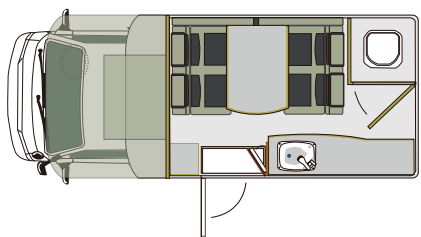

◎主要諸元表 (マツダボンゴトラック)

車種型式	ガソリン	
	ABF-SKP2T (2WD)	ABF-SKP2L (4WD)
エンジン型式	L8型	
排気量	1789cc	
駆動方式	2WD (FR)・4WD	
パワー	102ps/5300rpm	
トルク	15.0kgm/4000rpm	
最小回転半径	2WD→4.3m・4WD→5.1m	
タイヤサイズ	F:165R14・R:145R12	
オルタネーター	80A	
燃料タンク	58L	
ホイールベース	2220mm	
シフト	CAT	
バッテリー	80D26L	
全長(mm)	4600	
全幅(mm)	1950	
全高(mm)	2700(4WD:2750)	

◎主要標準装備

乗車定員/就寝定員(名)※	6/4
パワーウィンド&集中ドアロック	○
リア強化足回り	○
AM/FMラジオ	○
運転席エアバック	○
FRP高断熱ボディ	○
40リットル冷蔵庫(12V)	○
網戸付きウィンドウドア	○
サブバッテリー	○
走行充電システム	○
ファン付ルーフベント	○
ガスコンロ(カセットコンロ)	○
湯/排水タンク(リットル)	20/20
AC外部入カコンセント	○
室内カーテン	○
床クッションフロア	○
バックアイカメラ	○
集中スイッチパネル	○
サイドバゲッジドア1ヶ所	○
補助ベッドマット	○
シンクシャワーヘッド	○
ガラス2重ウィンドウ	○
マーカールランプ4ヶ所	○

■ボンゴトラック 主要装備表

駆動方式	2WD (FR)		4WD	
	DX	GL	DX	GL
グレード				
視界	防眩ルームミラー	●	●	●
ステアリング	バンパーフロント(ボディ同色)	●	●	●
	ドアデカール	●	●	●
エクステリア	4WDステッカー	●	●	●
	成形ドアトリム	●	●(布入り)	●(布入り)
フロアマット	センターコンソールボックス(カップホルダー付き)	●	●	●
	フロアマット	●(塩ビ)	●(塩ビ)	●(塩ビ)
シート	4WDインジケーター	●	●	●
	R.F.W.インジケーター	●	●	●
シャシー&メカニズム	シート素材 ビニールレザー	●	●	●
	LSD	●	●	●
	リモートフリーホイール	●	●	●

※ 助手席エアバック 全て標準装備

●標準装備