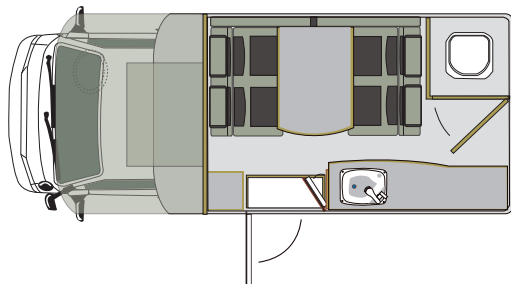

◎ベース車主要装備

装 備	DX
乗車定員/就寝定員(名)※	7/4
パワーウインド&集中ドアロック	○
リア強化足回り	○
A M / FMラジオ	○
運転席エアバック	○
フロントカラードバンパー	○
ビニール3人掛けシート	○
助手席サンバイザー	△
タコメーター	-
キャビンフロア	ビニール

※フロントシートにより乗車定員が異なります。

○ 標準 △:オプション

◎主要諸元表(マツダボンゴトラック)

車両型式	ガソリン	ディーゼル
	ABF-SK82T(2WD) ABF-SK82L(4WD)	ADF-SKF2T(2WD) ADF-SKF2L(4WD)
エンジン型式	F8型	RF型
排気量	1789 cc	1998 cc
駆動方式	2WD(FR)・4WD	
パワー	95 ps /5250rpm	86 ps /3500rpm
トルク	13.8kgm/2500rpm	11.82kgm/2000rpm
最小回転半径	2WD→4.3m	4WD→5.1m
タイヤサイズ	F :165R14 R :145R12	
オルタネーター	70A	80A
燃料タンク	58L	
ホイールベース	2220mm	
シフト	CAT	
バッテリー	75D23L	95D31L
全長 (mm)	4600	
全幅 (mm)	1950	
全高 (mm)	2700 (4WD 2750)	

◎主要標準装備表

FRP高断熱ボディ	○
網戸付きウインドウ/ドア	○
サブバッテリー	○
走行充電システム	○
ファン付ルーフトント	○
ガスコンロ (カセットコンロ)	○
清/排水タンク (リットル)	20/20
AC外部入力コンセント	○
室内カーテン	○
床クッションフロア	○
40リットル冷蔵庫 (12V)	○
リアCCDカメラ	○
集中スイッチパネル	○
サイドバゲッジドア2ヶ所	○
補助ベッドマット	○
シンクシャワーヘッド	○
ガラス2重ウインドウ	○
マーカーランプ4ヶ所	○

バッテリーチャージャー

サイドオーニング

大人2人分の就寝スペースのあるバンクベット(1800×1420×650mm)

ギャラー上の収納

トイレマルチルームにはポータブルトイレを置くなど使い方はいろいろ

大型のキャビネット

LXにはトイレマルチルームをはじめ大きめのギャラーを設置電子レンジは標準装備