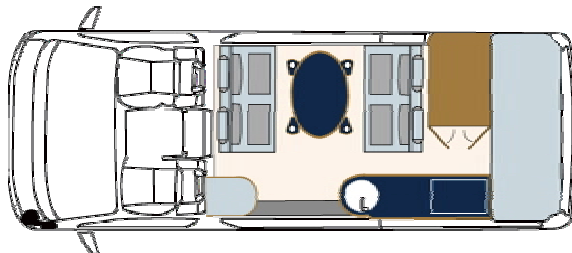

アメリカタイプⅢ車両本体価格表

☆ハイエーススーパーロングベース

ベース	ミッション	税込価格	税抜き価格
ガソリン特装车	2WD AT	¥4,788,000	¥4,560,000
	4WD AT	¥5,082,000	¥4,840,000
ディーゼル特設車(DXベース)	2WD AT	¥4,840,500	¥4,610,000
	4WD AT	¥5,134,500	¥4,890,000

オプション表

品名		税込価格	税抜き価格
サイドオーニング	3m	¥123,900	¥118,000
FFヒーター	燃料式	¥189,000	¥180,000
バッテリーチャージャー	30A	¥39,900	¥38,000
TVアンテナ	ダイバーシティ	¥39,900	¥38,000
TVアンテナ	家庭用	¥15,750	¥15,000
バックアイカメラ	カラーモニター付	¥92,400	¥88,000
CCDカメラのみ	RCAピンプラグ	¥52,500	¥50,000
シンクシャワーヘッド	1.5m	¥15,750	¥15,000
ポータブルトイレ	PP145	¥17,640	¥16,800
ケンウッドインダッシュHDDナビ	HDV-790	¥189,000	¥180,000
リアスピーカー	サテライト式	¥29,400	¥28,000
メーカー・ディーラーオプション			
リアヒーター	サードシートへ移設	¥63,000	¥60,000
サイドドアバイザー		¥14,700	¥14,000
アクセサリコネクター	100W	¥9,450	¥9,000
ツートン塗装	ガソリンのみ	¥73,500	¥70,000
クリアランスソナー(6センサー)	ガソリンのみ	¥42,000	¥40,000
寒冷地仕様	ガソリン	¥17,850	¥17,000
寒冷地仕様+リアフォグランプ	ガソリン	¥28,350	¥27,000
LSD	4WDのみ	¥31,500	¥30,000
フロントフォグランプ	ディーゼルのみ	¥28,350	¥27,000
ワイヤレスドアロック	ディーゼルのみ	¥21,000	¥20,000
リアフォグランプ	ディーゼルのみ	¥10,500	¥10,000

☆標準装備の内容、車両本体価格、オプション価格等品質向上のため予告無く変更する場合があります。
☆価格は全て取り付け工賃も含まれています。

主要諸元表

	ガソリン		ディーゼルトーボ	
	2WD	4WD	2WD	4WD
エンジン	2TR-FE		2KD-FTV	
ミッション	CBF-TRH221K	CBF-TRH226K	KR-KDH220K	KR-KDH225K
車両型式	2TR-FE		2KD-FTV	
エンジン型式	2693cc		2494cc	
排気量	2WD:FR		4WD:フルタイム	
駆動方式	151ps/4800rpm		109ps/3400rpm	
パワー	24.6kgm/3800rpm		26.5kgm/1600~2600rpm	
トルク	2WD:6.1m		4WD:6.3m	
最小回転半径	F・R:195/80R15LT			
タイヤサイズ	130A			
オルタネーター	70L			
燃料タンク	3110mm			
ホイールベース	4AT			
シフト	55D23R(寒冷地仕様:80D26R)		85D26R(寒冷地仕様×2)	
バッテリー	全長:5380mm 全幅:1880mm 全高2470mm			
ボディサイズ				

主要装備一覧

	ガソリン	ディーゼル
乗車定員/就寝定員	6/2+2	
フロントセンターコンソール付2人掛けシート	○	
ABS	○	
リアアンダーミラー	○	
電動格納式メッキドアミラー(リモコン)	○	
フロント&リアカラードバンパー	○	
W・SRSエアバック	○	
リアクーラー	○	
プライバシーガラス	○	
パワーウィンドウ	○	
ハイマウントストップランプ	○	
ワイヤレスドアロック	○	△
フロントフォグランプ	○	△
寒冷地仕様	△	○
アクセサリコネクター(100W)	△	○
スライドドアイージークローザー	○	-
時間調節式間欠ワイパー	○	-
タコメーター	○	-
クリアランスソナー	△	-
ミニシンク&清/排水20ℓタンク	○	
内装フルトリム&床クッションフロア	○	
セカンド&サードマルチスライドシート	○	
ルーフキャビネット(天然木使用)	○	
室内灯2カ所	○	
12V電源(3連ソケット)	○	
集中スイッチパネル	○	
サブバッテリー&走行充電システム	○	
室内カーテン&フロントシェード	○	
12V上蓋式冷蔵庫(40L)	○	
跳ね上げ式ベッド	○	
カップホルダー格納式テーブル	○	

○:標準装備 △:オプション -:設定なし

有限会社 エートゥゼット

〒344-0042 埼玉県春日部市増戸862-3

TEL 048-760-5668 FAX 048-760-5669

大阪営業所/〒560-0035 大阪府豊中市箕輪2-13-43

TEL 06-6841-4445 FAX 06-6841-4446

www.atozcamp.com