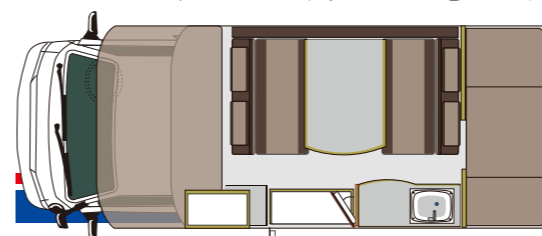

■豊富な収納スペースを持つキャビネット

■常設ベッド下収納スペース
シャッター付き

開口部が大きいのでキャンブ
道具の出し入れが楽々。

■リア大型バゲッジドア
800mm×800mm

収納スペースは 1670mm×700×H800mm と広々。
またカーゴスペースとダイネットの間のシャッター
は開け閉めでき長物を入れる時に便利です。

■ステップ
低くおさえた大きめのステップは
乗降りがとても楽です。

■ダイネット
耐久性のある天然木を多用した高級感のある家具に囲まれた
落ち着きのあるダイネット。
室内高は 1700mm と低めですがコンパクトさを感じさせない
レイアウトは、かえって広々ささえ感じます。

※写真の
フロントスポイラーと
ホイールキャップは
オプションです。

■常設ベッド
1800×880mm (1220mm 延長時)
大人一人がゆっくりと横になれます。
二段ベッドと違って上り下りが楽な
のもおすすめ。
また延長ベッド部を引出して補助マ
ットを載せるとビッグサイズのベッ
ドへと簡単にベッド展開できます。

かんたん! かんたん! ■延長時のベッド

■ベッド下シャッター

■下駄箱

※写真のバッテリーチャージャーは
オプションです。