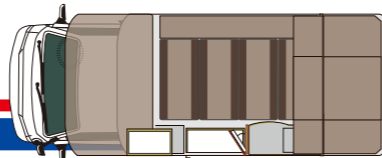

www.atozcamp.com

AtoZ
RV.Equipment

Smart Stylish Sporty

アルファ スリーエスは**スマート・スタイリッシュ・スポーティ**の頭の文字を取ったネーミングで、まさにキャブコンの新しいスタイルを感じます。本当に街乗りが楽しくなる一台です。

■バンク部収納スペース
サイズは広い部分で
1800mm×700mm×H450mm
と小さなお子様でしたら十分に
横になれます。

■豊富な収納スペースを持つキャビネット

■常設ベッド下収納スペース
シャッター付き

開口部が大きいのでキャンブ
道具の出し入れが楽々。

■リア大型バゲッジドア
800mm×800mm

収納スペースは 1670mm×700×H800mm と広々。
またカーゴスペースとダイネットの間のシャッター
は開け閉めでき長物を入れる時に便利です。

■ステップ
低くおさえた大きめのステップは
乗降りがとても楽です。

■ダイネット
耐久性のある天然木を多用した高級感のある家具に囲まれた
落ち着きのあるダイネット。
室内高は 1700mm と低めですがコンパクトさを感じさせない
レイアウトは、かえって広々ささえ感じます。

※写真の
フロントスポイラーと
ホイールキャップは
オプションです。

■常設ベッド
1800×880mm (1220mm 延長時)
大人一人がゆっくりと横になれます。
二段ベッドと違って上り下りが楽な
のもおすすめ。
また延長ベッド部を引出して補助マ
ットを載せるとビッグサイズのベッ
ドへと簡単にベッド展開できます。

かんたん! かんたん! ■延長時のベッド

■ベッド下シャッター

■下駄箱

※写真のバッテリーチャージャーは
オプションです。