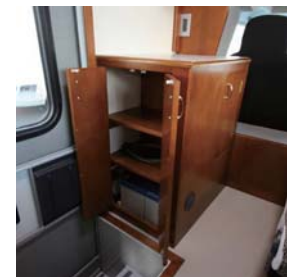

家族でワイワイ旅に出かけよう！

■マルチルームは収納力抜群で外からも出し入れができるのでとても便利です。また防水処理をしているので濡れた物を入れることも可能です。ポータブルトイレを置けば、トイレルームとしてもご使用できます。

■マルチルーム