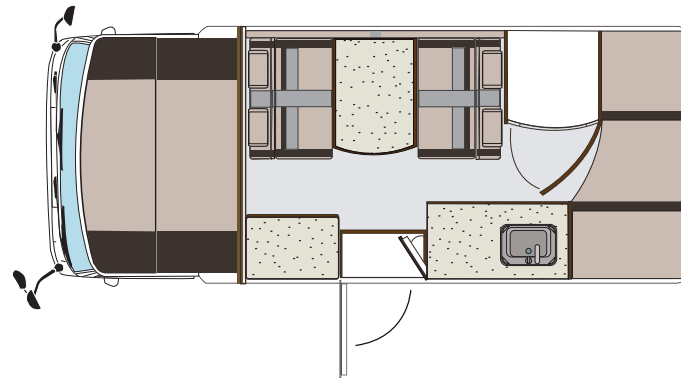

◎ビーカム主要装備	
D-CORE ポスト新長期対応新型エンジン	ポスト新長期に対応したクリーンディーゼルです。
SMOOTHER-EX 2ペダルシーケンシャルトランスミッション	さらに進化したシーケンシャルミッションです。
SMOOTHER-EX ECONOモード	ECONOスイッチを押すと省燃費自動変速モードになります。
後輪ダブルタイヤ、(全タイヤ共通サイズ、ローテーション可能)	後輪ダブルタイヤで耐重量性能アップ。ローテーション可能。
キャンピングカー専用サスペンション	まったく違う乗り心地のビーカム専用サスペンションです。
シート下エンジン点検口	整備性の確保のために採用しました。
後輪スタビライザー	ロールを押さえるために採用。2WD車用。アラモ4WD設定なし。
ビーカム専用エンブレム	キャンピングカー専用車Be-cam専用エンブレムです。
マルチインフォメーションディスプレイ	車両の状態が一目で分かるメーター内ディスプレイです。
電動格納式ミラー(左右共)	ボタン1つで左右同時格納します。
ディスチャージヘッドライト	高光度、白色。2WD車用。アラモ4WDは設定なし。
オートエアコン	ボタンスイッチ式オートエアコン
アイドリングストップシステム	省エネ走行に貢献します。
キーレスエントリー、集中ドアロック、イモビライザー	利便性アップして、セキュリティに貢献します。
複合曲率アクトサイドミラー	広い直接視界を確保し、視認性を向上させます。
運転席、助手席エアバック、プリテンショナーシートベルト	乗員の安全確保とダメージの軽減に対応。
衝撃吸収ステアリングシャフト&ホイール	正面からの衝撃時に変形して衝撃を吸収。
ステアリングチルト&テレスコピック	ステアリングが前後、上下に動き、最適なドライビングポジションを確保できます。
制動力アシスト付ABS	滑りやすい路面の制動を制御して車両姿勢を安定させ事故防止に貢献します。
ASR アンチ・スリップ・レギュレーター	滑りやすい路面のスリップを制御して安定した発進加速に貢献します。
フォグランプ	バンパー内にセットします。スモール運動。

AtoZ RV.Equipment
有限会社エートゥゼット
www.atozcamp.com

本社 〒344-0042 埼玉県春日部市増戸862-3 TEL.048-760-5668/FAX.048-760-5669
大阪営業所 〒560-0035 大阪府豊中市箕輪2-13-43 TEL.06-6841-4445/FAX.06-6841-4446
鈴鹿展示場 〒510-0256 三重県鈴鹿市磯山3-10-30 TEL.059-367-7373/FAX.059-367-7374

※掲載されている写真には一部オプションを含んでいます。
※仕様やカラーリング、価格などは品質や安全性の向上のため予告なく変更される場合があります。
※アラモは市販ベース車を架装・改造したキャンピングカー登録の車両です。走行中は交通ルールを守り、シートベルトを着用して安全運転に心がけましょう。

■取扱店

※写真の車はオプション装着車です。また仕様やデザインは変更することもございます。